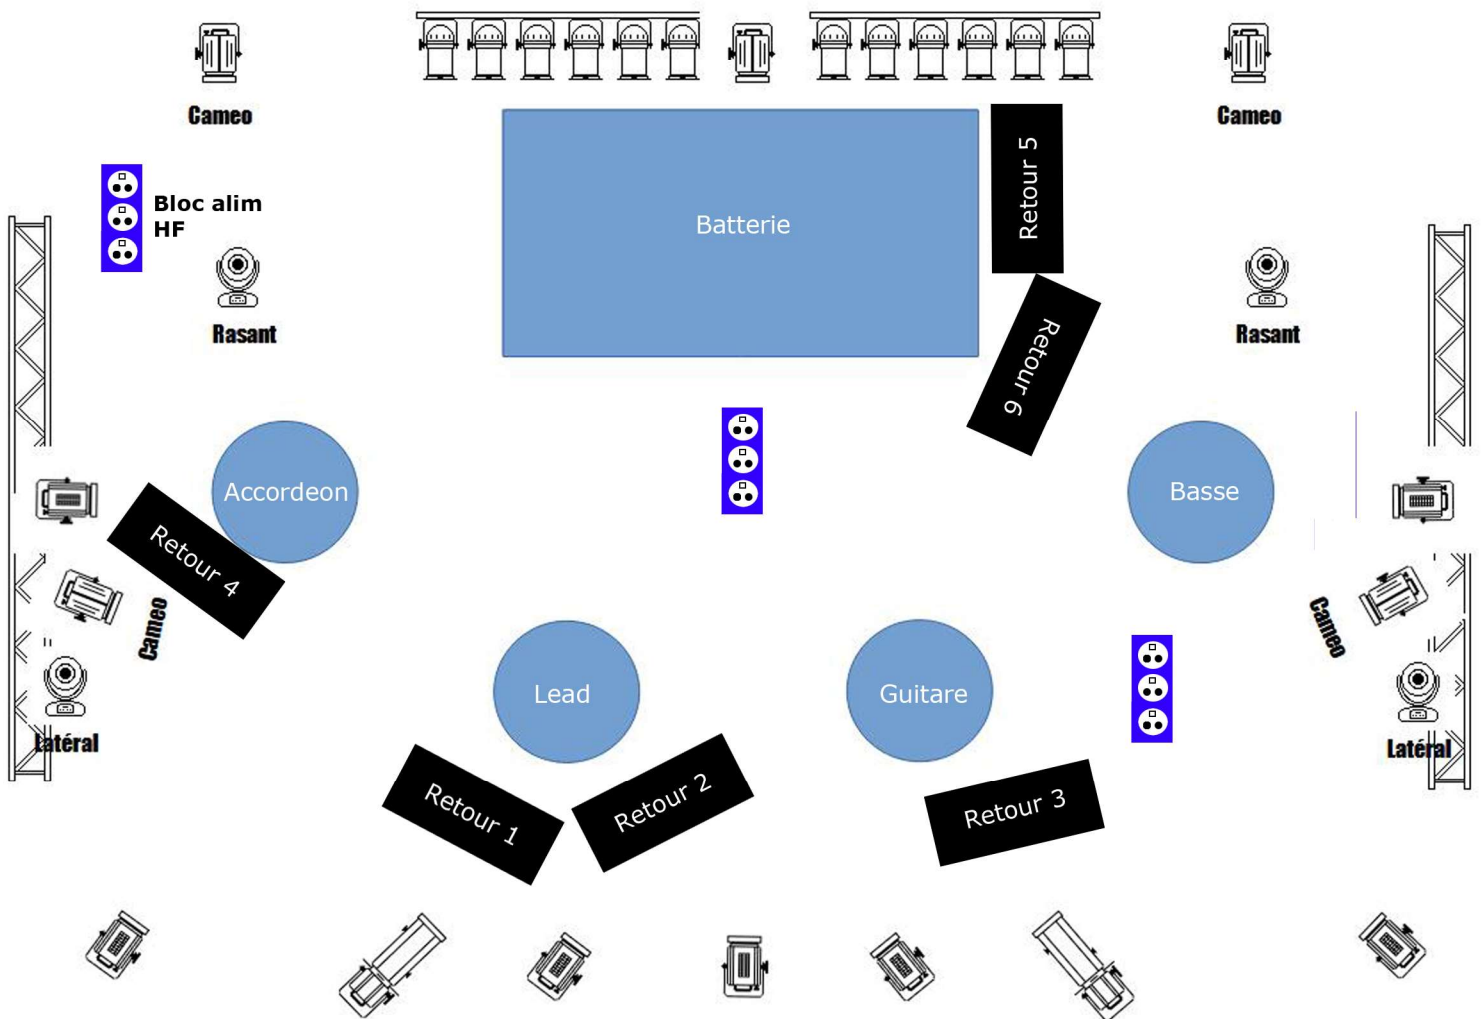

LA NOMADE STATIQUE

Contact technique : bire.julien@gmail.com / 06 74 66 48 10

PLAN DE SCENE ET LUMIERES

Scène 8m x 5m (confort mini) / 6m x 4m (taille minimale absolue)

Backdrop

Nous apportons notre backdrop. Prévoir la possibilité de l'accrocher en arrière scène à 1m40 minimum du sol.